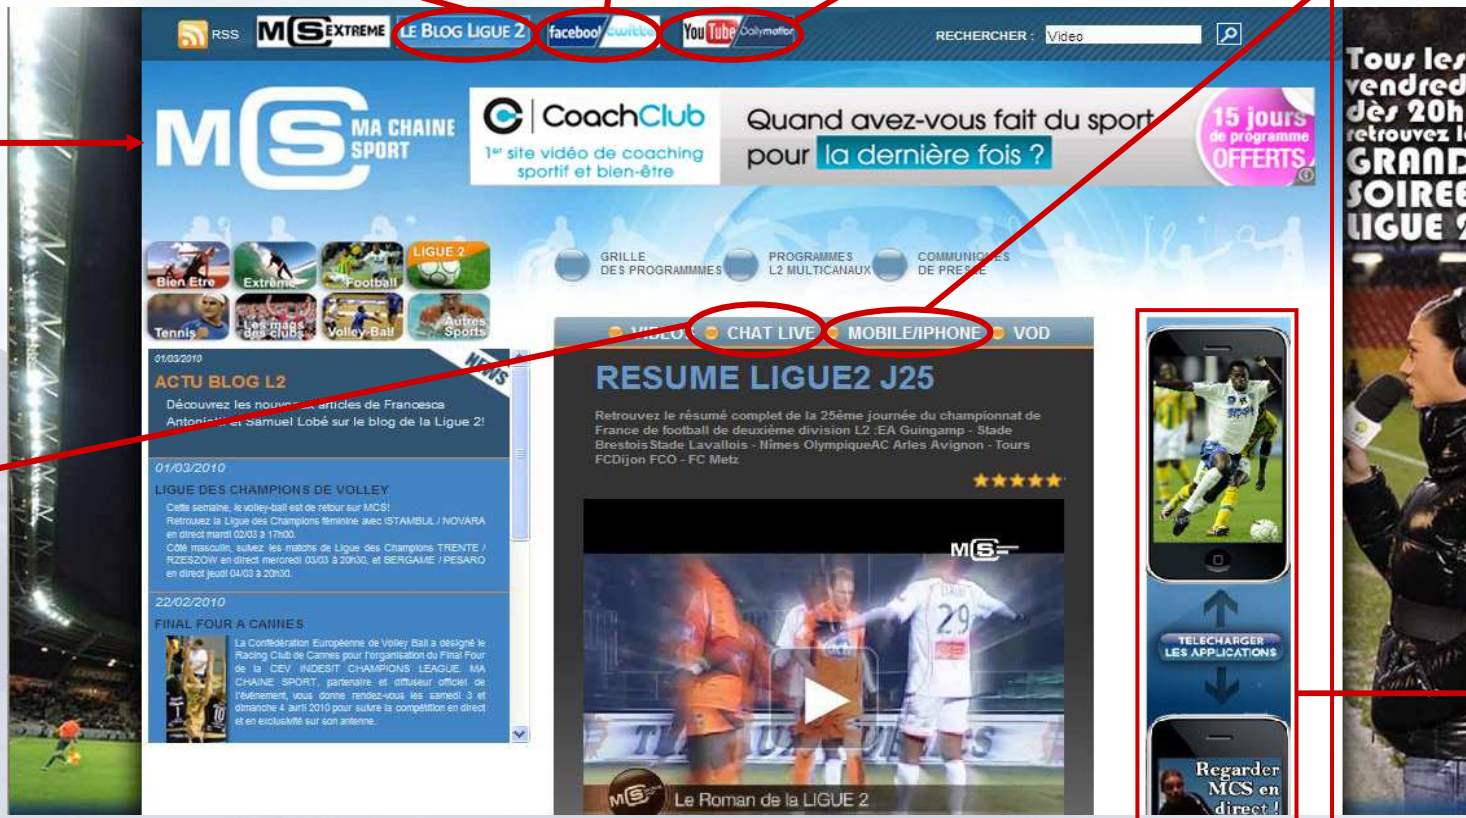

LE BLOG LIGUE 2

News, commentaires, vidéos, pronostics, « coups de cœur » de **Francesca Antoniotti**, analyses de **Samuel Lobé...** Venez réagir sur votre championnat préféré!

RESEAUX SOCIAUX

MCS, c'est aussi une page **Facebook** et un compte **Twitter**, pour réagir à toute l'actualité sportive et donner vos avis sur les programmes de la chaîne !

PLATEFORMES VIDEOS

Retrouvez les meilleures **vidéos de vos programmes préférés** sur **Dailymotion** et **Youtube**!
Déjà plus **1 million de vues** en moins d'1 an !

APPLICATION MCS

MCS sur **Iphone**, c'est la possibilité à tout moment d'accéder au live de la chaîne 24h/24 (2,99€/mois), ainsi qu'aux meilleurs vidéos de chaque thématique, et les bandes annonces, grilles des programmes...
Déjà plus de **3.000 fans** en 2 semaines !

BACKGROUND

Une image 'background promotionnel' indique et illustre chaque semaine les programmes à ne pas manquer sur Ma Chaîne Sport.

CHAT LIVE

Avec l'**espace chat live et forum**, réagissez au plus vite sur l'actualité de vos sports préférés, et **posez vos questions en temps réel** aux journalistes lors des directs sur MCS !

APPLICATION LIGUE 2 MCS

L'**application officielle Ligue 2 MCS** vous permet de suivre l'actualité du championnat, d'accéder aux résumés des matchs en vidéo, et de suivre le live chaque soir de compétition!

Déjà plus de **8.000 téléchargements** !

MA CHAINE SPORT EST DISPONIBLE SUR :

(Canaux 10 ou 16)

(Canal 89)

(Canal 123)

(Canal 51)

(Canal 134)

(Canal 52)

(Canal 110)

(Canal 72)